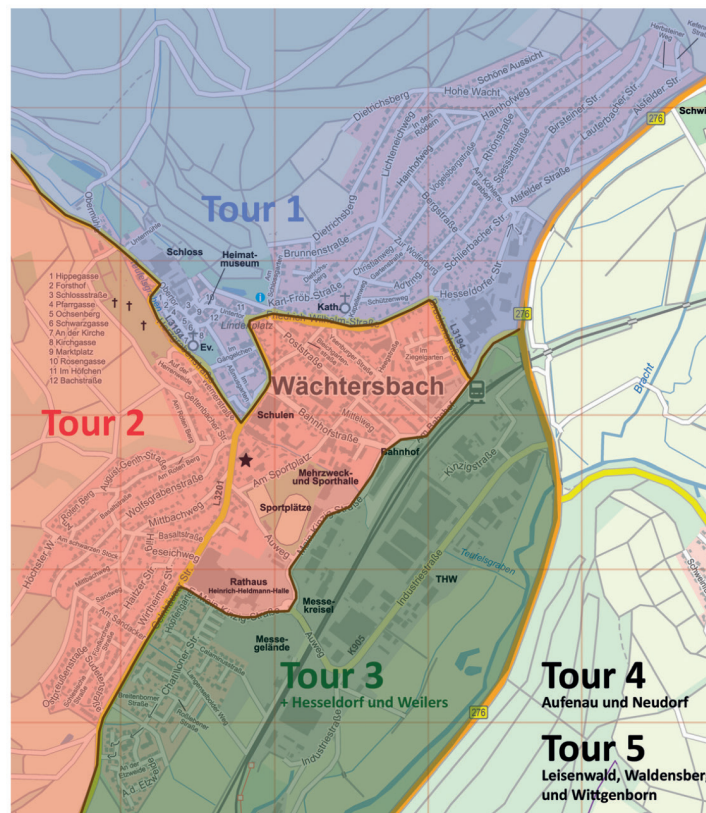

BIOTONNE

Bioabfälle sind kompostierbare Abfälle. Dazu zählen, neben unbehandeltem Holz, auch Grün- und Gartenabfälle sowie organische Küchenabfälle wie z.B.: Speisereste, Eierschalen, Obst- und Gemüseschalen, Kaffeefilter und Kaffeesatz, Teebeutel, Schnittblumen, Topfpflanzen, Blumenerde, Hobelspäne, reine Holzasche, Küchen- und Papiertücher, Rasen- und Heckenschnitt, Reisig, Stroh, Fallobst, Rinde, Äste, Laub usw.

Nicht zum Bioabfall zählen: Katzenstreu, Vogelsand, Kleintiermist und sonstige Fäkalien, Schlachtabfälle, Kadaver und Knochen, Fischgräten und -haut, usw. Diese Abfälle sind als Hausmüll zu entsorgen.

GLAS

In den Glascontainern wird Behälterglas, das als Verpackung diente, getrennt nach den Farben entsorgt. Blaues und rotes Altglas gehören zum Grünglas.

Folgende Hinweise beachten:

Transportbehältnisse wie Kartons oder Plastiktüten dürfen nicht an oder in den Container entsorgen werden!

Keine Entsorgung von Fensterglas, Glasbausteinen, Spiegeln, Drahtglas und Autoscheiben sowie von Trinkgläsern, Glühbirnen, Porzellan und Steingut. **Diese gehören in den Restmüll!**
Bitte beachten Sie die Einwurfzeiten.

HAUS- UND BAUMÜLL, ALTHOLZ

Sind Gegenstände, die üblicherweise mit einem Grundstück oder einem Gebäude fest verbunden sind, z. B. Fußböden aus Holz, Laminat oder Kork, Wand- oder Deckenverkleidungen aus Holz und Styropor, Tapetenreste, Türen, Fenster, Fensterläden, Rollläden, Jalousien, Markisen, Duschwände, Bauplatten aus Heraklit oder Styropor, Spanplatten, Wärme- und Schalldämmungsmaterial, Dachverschalungsmaterial, Dachpappe oder

Datum	Tag	Stadtteil	Standort	von	bis
31.01.2024	Mi	Leisenwald	Festplatz	10:00	11:00
31.01.2024	Mi	Innenstadt	Messeplatz	12:00	13:30
31.01.2024	Mi	Weilers	Springbr. Ortseingang	14:00	15:00
12.03.2024	Di	Waldensberg	Sportplatz	10:00	11:00
12.03.2024	Di	Innenstadt	Messeplatz	12:00	13:30
12.03.2024	Di	Neudorf	Bürgerhaus	14:00	15:00
25.05.2024	Sa	Wittgenborn	Sportplatz	10:00	11:00
25.05.2024	sa	Innenstadt	Parkpl. Großsporthalle	12:00	13:30
25.05.2024	sa	Aufenau	Feuerwehr	14:00	15:00
04.07.2024	Do	Leisenwald	Festplatz	10:00	11:00
04.07.2024	Do	Innenstadt	Messeplatz	12:00	13:30
04.07.2024	Do	Weilers	Springbr. Ortseingang	14:00	15:00
04.09.2024	Mi	Waldensberg	Sportplatz	10:00	11:00
04.09.2024	Mi	Innenstadt	Messeplatz	12:00	13:30
04.09.2024	Mi	Neudorf	Bürgerhaus	14:00	15:00
02.11.2024	Sa	Wittgenborn	Sportplatz	10:00	11:00
02.11.2024	Sa	Innenstadt	Messeplatz	12:00	13:30
02.11.2024	Sa	Aufenau	Feuerwehr	14:00	15:00

Annahmebedingungen und Ausnahmen am Sondermüllmobil:

Die Abfälle sind getrennt und unvermischt und nach Art gekennzeichnet/ beschriftet anzuliefern.

Alle Abfälle sind grundsätzlich in geschlossenen Behältnissen anzuliefern. Die Größe und das Gewicht der Behältnisse dürfen 20 Kilogramm / Liter nicht überschreiten.

Pro Sammeltag können je Anlieferer maximal 100 Kilogramm / Liter angenommen werden (Gesamtgewicht aller Abfallstoffe und Behältnisse zusammen).

Eingetrocknete Dispersionsfarben und Lacke sind kein Sonderabfall sondern müssen als Restmüll entsorgt werden.

Mehr Informationen finden Sie unter:

<http://www.abfallwirtschaft-mkk.de/downloads/schadstoffsammlung-info.pdf>

SPERRMÜLL

Zum Sperrmüll zählen bewegliche Gegenstände aus privaten Haushalten, die infolge ihrer Größe oder ihres Gewichts nicht in die zugelassenen Abfallbehältnisse aufgenommen werden können. Können Sie mit einem Gegenstand umziehen, handelt es sich in der Regel um Sperrmüll (z.B.: Matratzen, Möbel, Teppiche, Koffer, Gartenmöbel, Sport- und Spielgeräte, Fahrräder).

Zäune, Türen, Böden und Fenster gehören **nicht** zum Sperrmüll. Diese werden als Bauschutt oder Sondermüll deklariert. Diese können Sie ebenfalls beim Wertstoffhof abgeben, allerdings **nur gegen Gebühr**.