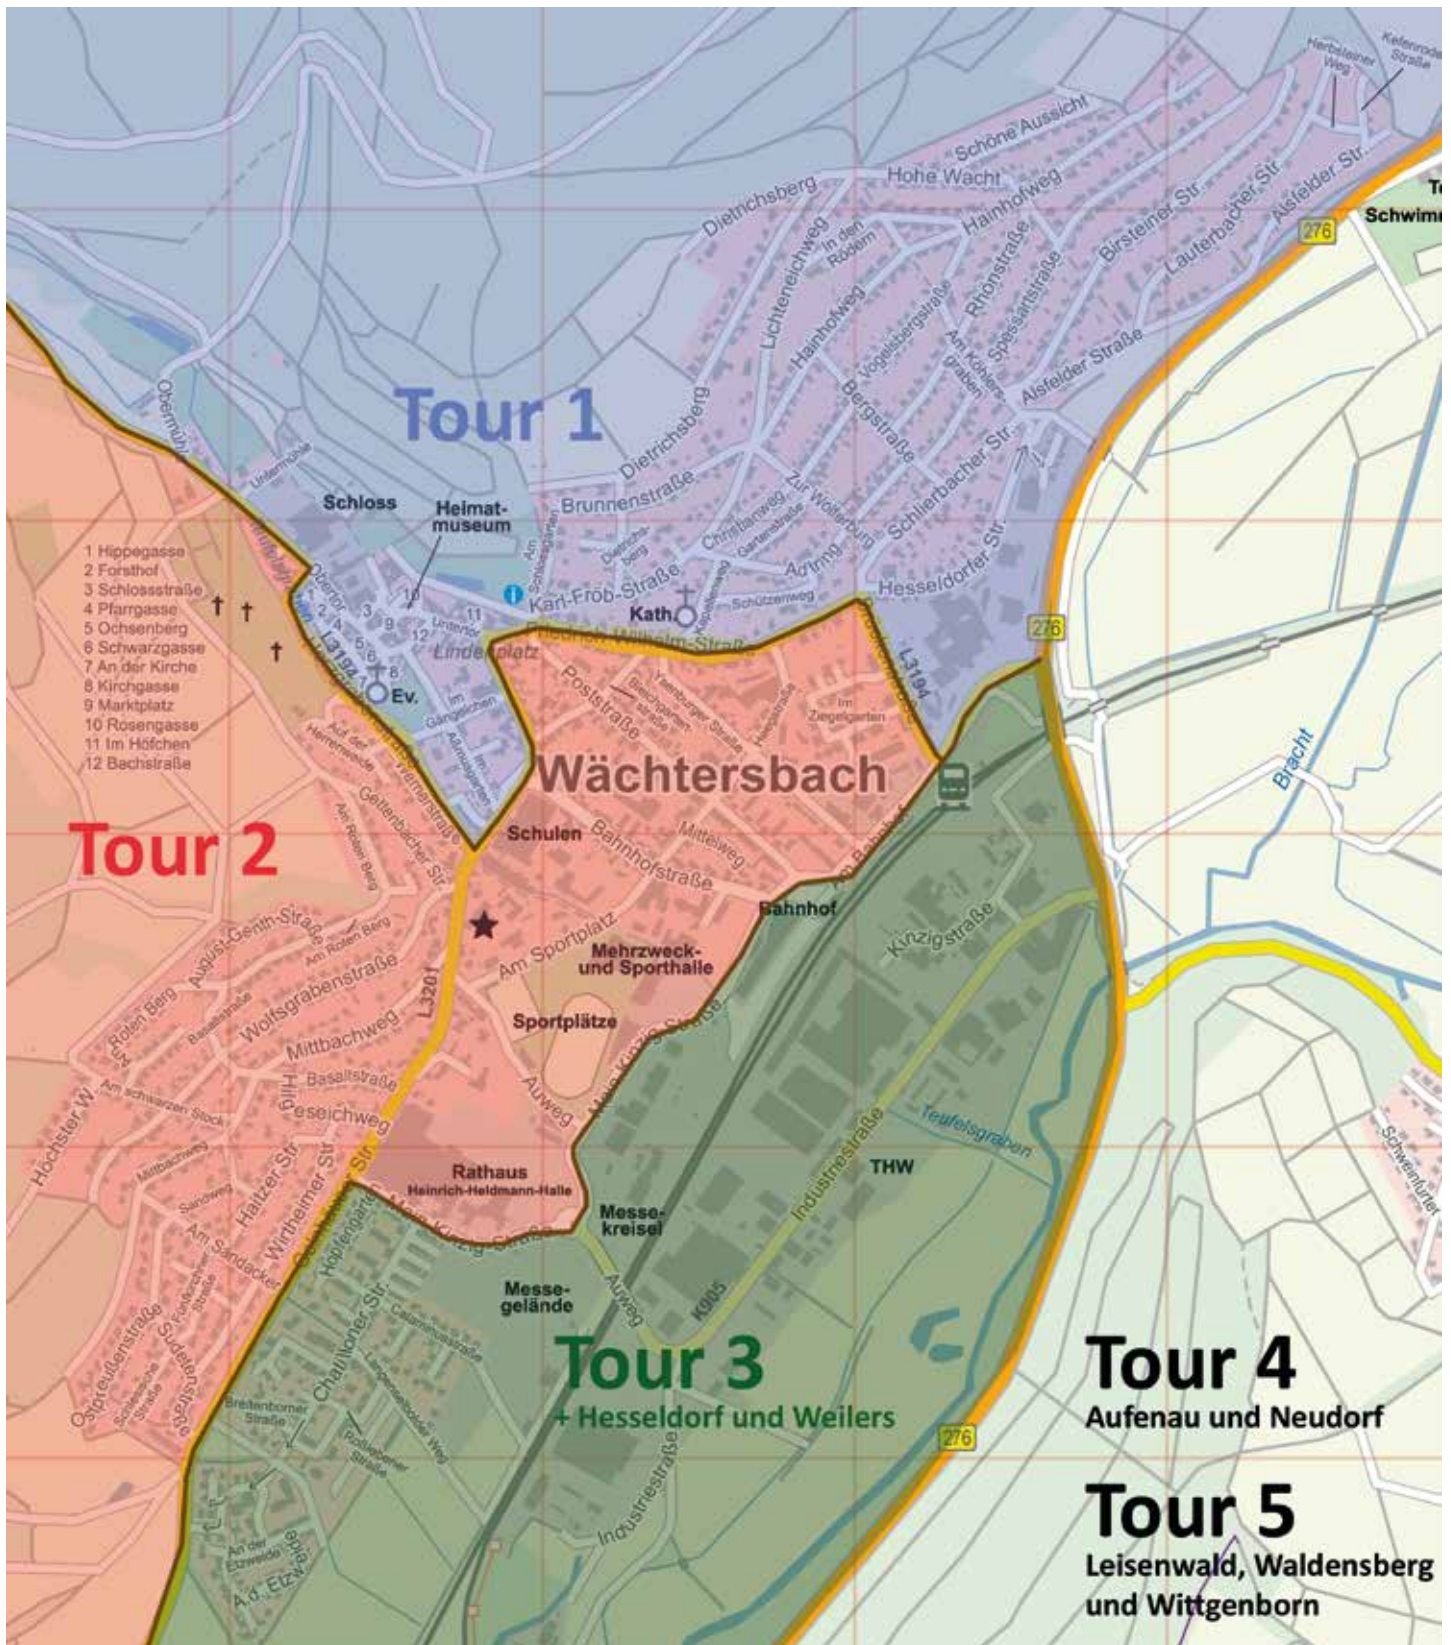

ABFALLKALENDER 2022

der Stadt Wächtersbach

Beginn der Abfahren: 6.00 Uhr

- RM Restmülltonne
- BIO Biotonne
- PPK Papertonne (Papier-Pappe-Karton)
- DSD Gelbe Tonne / Gelber Sack
- Landwehr Stadtteil und Zeiten s. Rückseite
- SM Sperrmüllabholung max. 65 Anmeldungen
- GA Gartenabfallabholung max. 65 Anmeldungen

- PPK1 Nord, Friedrich-Wilhelm-Straße; Hergelersstraße; Altsiedlerhof
- PPK2 Nord, Main-König-Straße; Gehlhausenstraße; Brückenstraße
- PPK3 Süd, Main-König-Straße; Industriehof; Hesselhof; Weilers
- PPK4 Aufenau, Neudorf
- PPK5 Wittgenborn, Waldensberg, Leisenwald

- Bio 1 RM 1 Wächtersbach, Innenstadt
- Bio 2 RM 2 Wächtersbach, süd. u. west. Main-König-Str., Aufenau, Neudorf
- Bio 3 RM 3 Weilers, Hesselhof, Leisenwald, Waldensberg, Wittgenborn
- DSD1 Gelbe Tonne/Gelber Sack Innenstadt
- DSD2 Gelbe Tonne/Gelber Sack Stadteile

Nicht geleerte Tonnen:
 RM, BIO, Papier: 06042-96 11 0
 Gelbe Tonne: 0800- 078 56 00

An- und Abmeldungen von Tonnen:
 RM, BIO, Papier: 06053-802-48 / -60
 Gelbe Tonne: 0800- 078 56 00

Tourenplan für Papierabholung